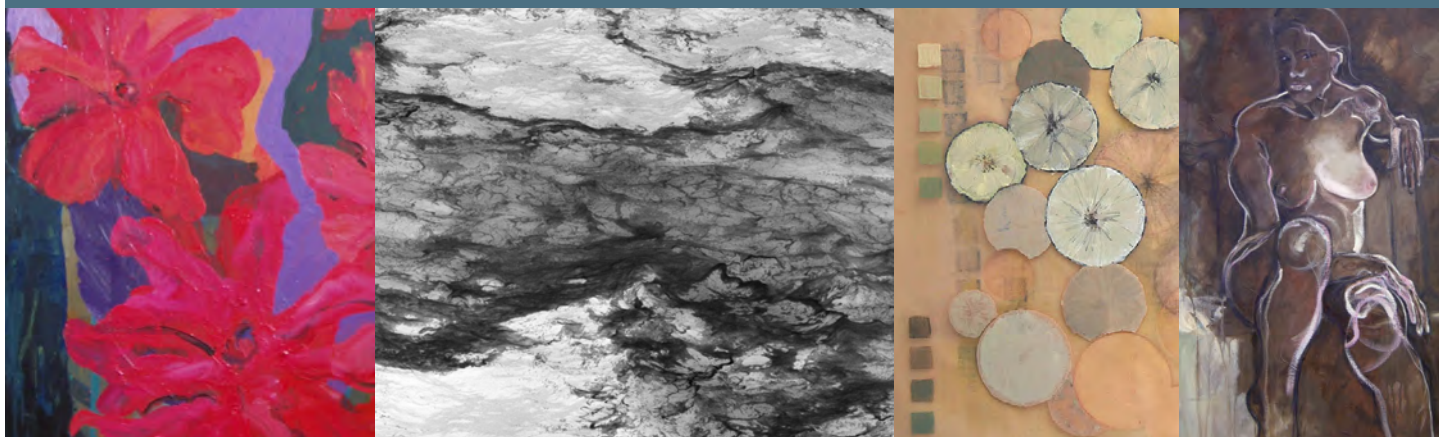

LE MERCREDI 30 SEPTEMBRE À PARTIR DE 18 HEURES  
À UN VERNISSAGE SOLIDAIRE

en faveur de jeunes défavorisés en Argentine

Vernissage en présence  
de **Frédéric d'Agay**, Président de Vol de Nuit/ Vuelo Nocturno  
et de **Marie-Christine Barrault**, Présidente d'honneur.