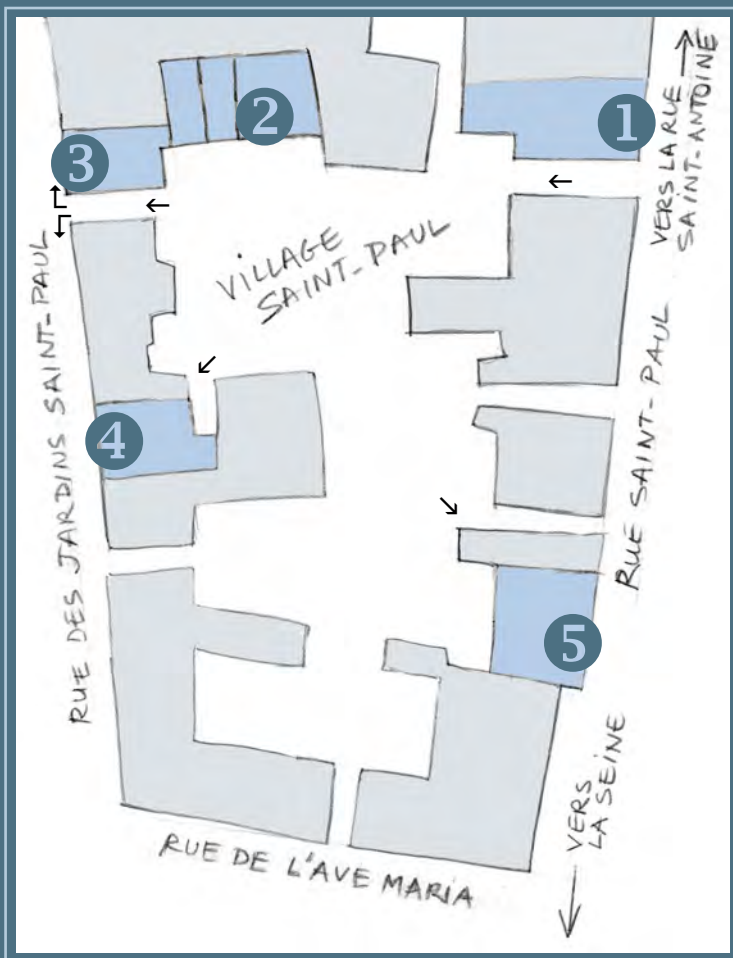

## EXPOSITION

DU JEUDI 1<sup>ER</sup> OCTOBRE AU DIMANCHE 11 OCTOBRE 2009

Tous les jours de 11 h à 19 h sauf lundi et mardi  
Village Saint-Paul 75004 Paris. Métro Saint-Paul ou Sully-Morland

voir plan d'accès au dos

## GALERIES PARTICIPANTES ET SENS DE VISITE DES 5 EXPOSITIONS

ACCUEIL ET  
BUREAU DE L'ASSOCIATION  
PENDANT LA DURÉE DE  
L'EXPOSITION

- 1 Point d'accueil  
chez L de O & Co
- 2 La galerie Tetrel Déco  
héberge le bureau  
de l'Association Vol de Nuit/  
Vuelo Nocturno